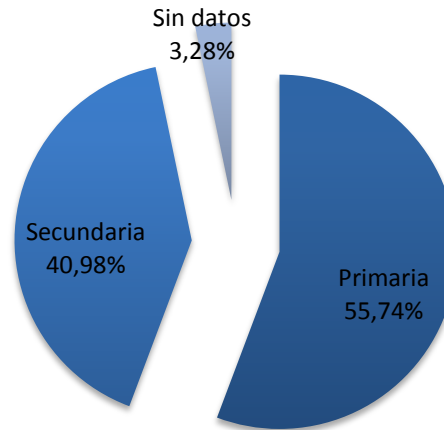

Nivel de escolaridad