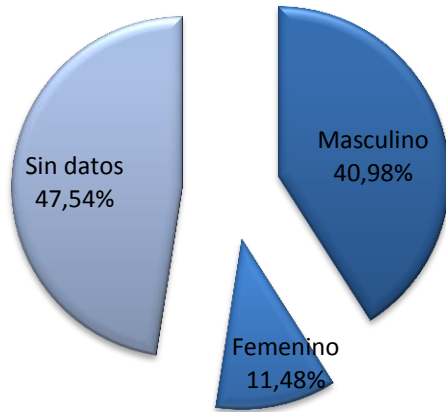

Sexo	Cantidad	%
Masculino	25	40,98%
Femenino	7	11,48%
Sin datos	29	47,54%
Total	61	100,00%

Nivel de Escolaridad	Cantidad	%
Primaria	34	55,74%
Secundaria	25	40,98%
Sin datos	2	3,28%
Total	61	100,00%

Denuncias	Cantidad	%
Si	14	22,95%
No	43	70,49%
Sin datos	4	6,56%
Total	61	100,00%

Sexo