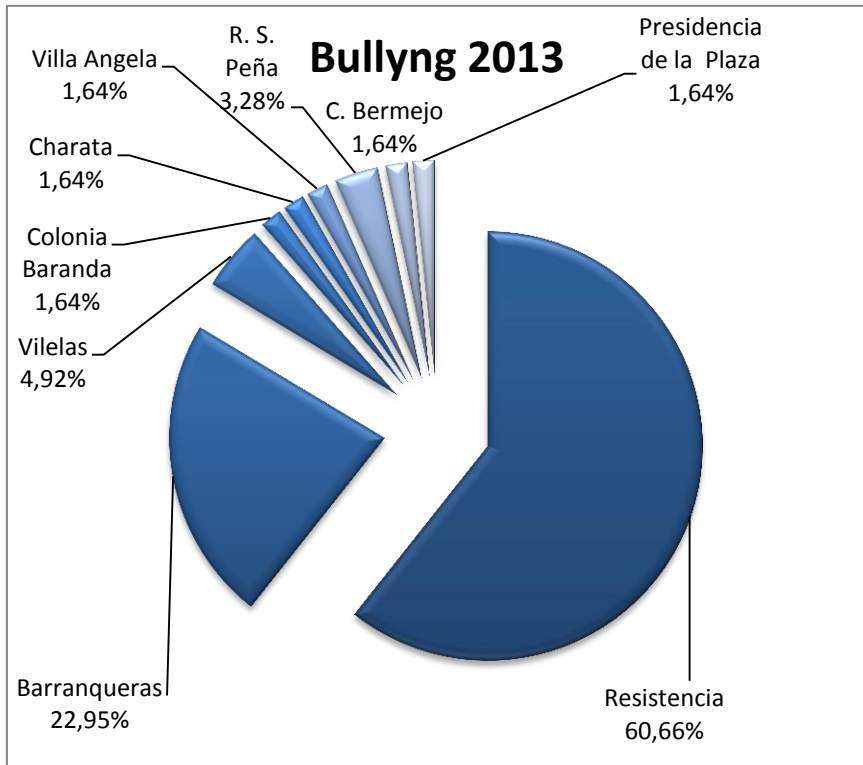

# Bullying(Acoso escolar) 2013

Localidad	Cantidad	%
Resistencia	37	60,66%
Barranqueras	14	22,95%
Vilelas	3	4,92%
Colonia Baranda	1	1,64%
Charata	1	1,64%
Villa Ángela	1	1,64%
R. S. Peña	2	3,28%
C. Bermejo	1	1,64%
P. La Plaza	1	1,64%
<b>Total</b>	<b>61</b>	<b>100,00%</b>

Sexo	Cantidad	%
Masculino	25	40,98%
Femenino	7	11,48%
Sin datos	29	47,54%
<b>Total</b>	<b>61</b>	<b>100,00%</b>

Nivel de Escolaridad	Cantidad	%
Primaria	34	55,74%
Secundaria	25	40,98%
Sin datos	2	3,28%
<b>Total</b>	<b>61</b>	<b>100,00%</b>